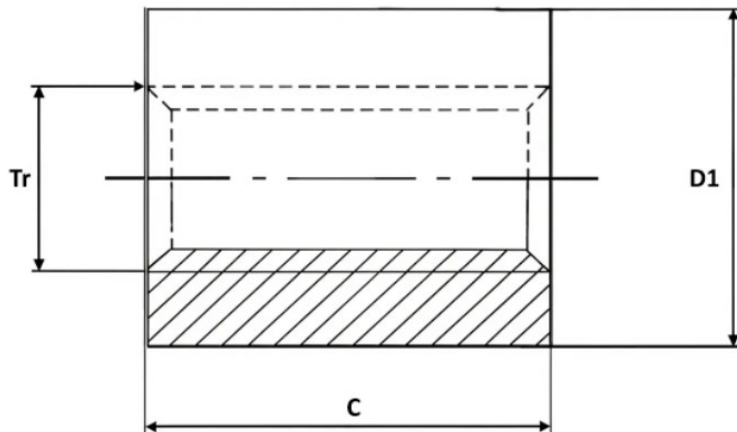

ГАЙКА ТРАПЕЦЕИДАЛЬНАЯ ЛАТУННАЯ LRM БЕЗ ФЛАНЦА

Материал: Латунь

Тип резьбы	D1, мм	C, мм	Площадь контакта, мм ²	Вес, кг
Tr 10x2	22	20	200	0,052
Tr 10x3	23	20	—	0,053
Tr 12x3	26	24	280	0,089
Tr 12x4	26	24	—	0,088
Tr 14x3	30	28	380	0,135
Tr 14x4	30	28	—	0,135
Tr 15x3	30	28	—	0,130
Tr 16x4	36	32	490	0,231
Tr 18x4	40	36	630	0,314
Tr 20x4	45	40	790	0,443
Tr 22x5	45	44	940	0,473
Tr 24x5	50	48	1130	0,635
Tr 25x5	50	52	—	0,674
Tr 26x5	50	52	1340	0,660
Tr 28x5	60	56	1570	1,102
Tr 30x5	60	60	—	1,110
Tr 30x6	60	60	1780	1,117
Tr 32x6	60	64	1910	1,177
Tr 35x6	75	72	—	2,163
Tr 36x6	75	72	2610	2,130
Tr 40x7	80	80	3210	2,625
Tr 44x7	80	88	3920	2,700
Tr 50x8	90	100	5060	4,014
Tr 55x8	90	100	—	3,750
Tr 60x9	100	120	7320	5,510
Tr 70x10	110	140	10000	7,518
Tr 80x10	122	160	—	10,070